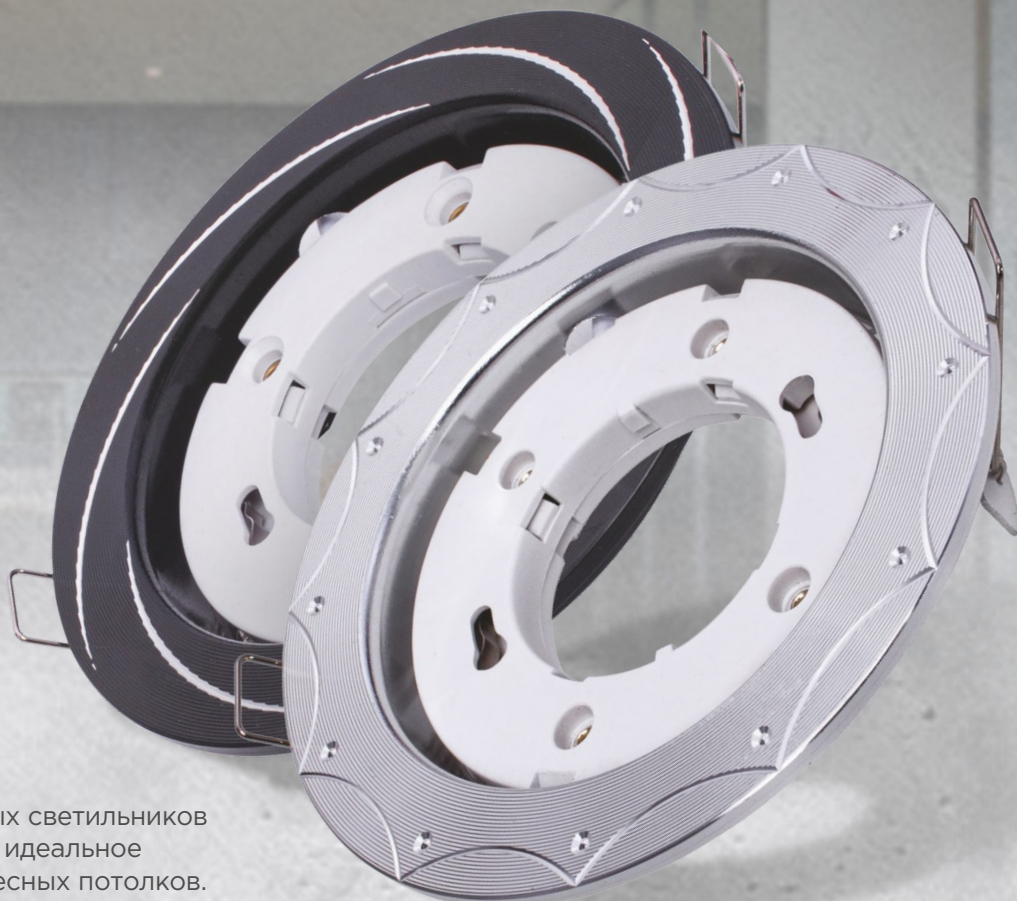

NEW

**ВСТРАИВАЕМЫЙ
СВЕТИЛЬНИК**

**АЛЮМИНИЕВЫЙ
КОРПУС**

**ДЛЯ НАТЯЖНОГО
ПОТОЛКА**

**ПРОСТОЙ
МОНТАЖ**

Широкая линейка встраиваемых светильников под лампу представляет собой идеальное решение для натяжных и подвесных потолков.

Светильники подходят для установки в местах с небольшим межпотолочным пространством и не требуют дополнительной теплоизоляции.

Артикул	Модель	Цвет корпуса	Цоколь	Размер ДхВ, мм	Количество в упаковке, шт	Количество в коробе, шт
4690612044323	GX53R-deco ВИХРЬ-WH	белый	GX53	Ø 110 x 38	1	100
4690612044330	GX53R-deco ВИХРЬ-МС	матовый хром	GX53	Ø 110 x 38	1	100
4690612044347	GX53R-deco ВИХРЬ-БЛ	черный	GX53	Ø 110 x 38	1	100
4690612044354	GX53R-deco СЕТКА-WH	белый	GX53	Ø 110 x 38	1	100
4690612044361	GX53R-deco СЕТКА-МС	матовый хром	GX53	Ø 110 x 38	1	100
4690612044378	GX53R-deco СЕТКА-БЛ	черный	GX53	Ø 110 x 38	1	100
4690612044385	GX53R-deco ПЕСНИЧКИ-WH	белый	GX53	Ø 110 x 38	1	100
4690612044392	GX53R-deco ПЕСНИЧКИ-МС	матовый хром	GX53	Ø 110 x 38	1	100
4690612044408	GX53R-deco ТОЧКИ-ПОЛОСКИ-WH	белый	GX53	Ø 110 x 38	1	100
4690612044415	GX53R-deco ТОЧКИ-ПОЛОСКИ-МС	матовый хром	GX53	Ø 110 x 38	1	100
4690612044422	GX53R-deco ЗВЕЗДА С ТОЧКАМИ-WH	белый	GX53	Ø 110 x 38	1	100
4690612044439	GX53R-deco ЗВЕЗДА С ТОЧКАМИ-МС	матовый хром	GX53	Ø 110 x 38	1	100